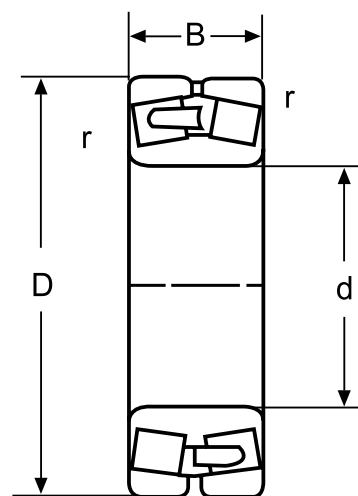

Cylindrical Bore  
23100

Tapered Bore  
23100K

**23100 SERIES**

101 S. Gary Ave. Ste. B., Roselle, IL, 60172  
1-800-708-2128 | [info@rbibearing.com](mailto:info@rbibearing.com) | [www.rbibearing.com](http://www.rbibearing.com)