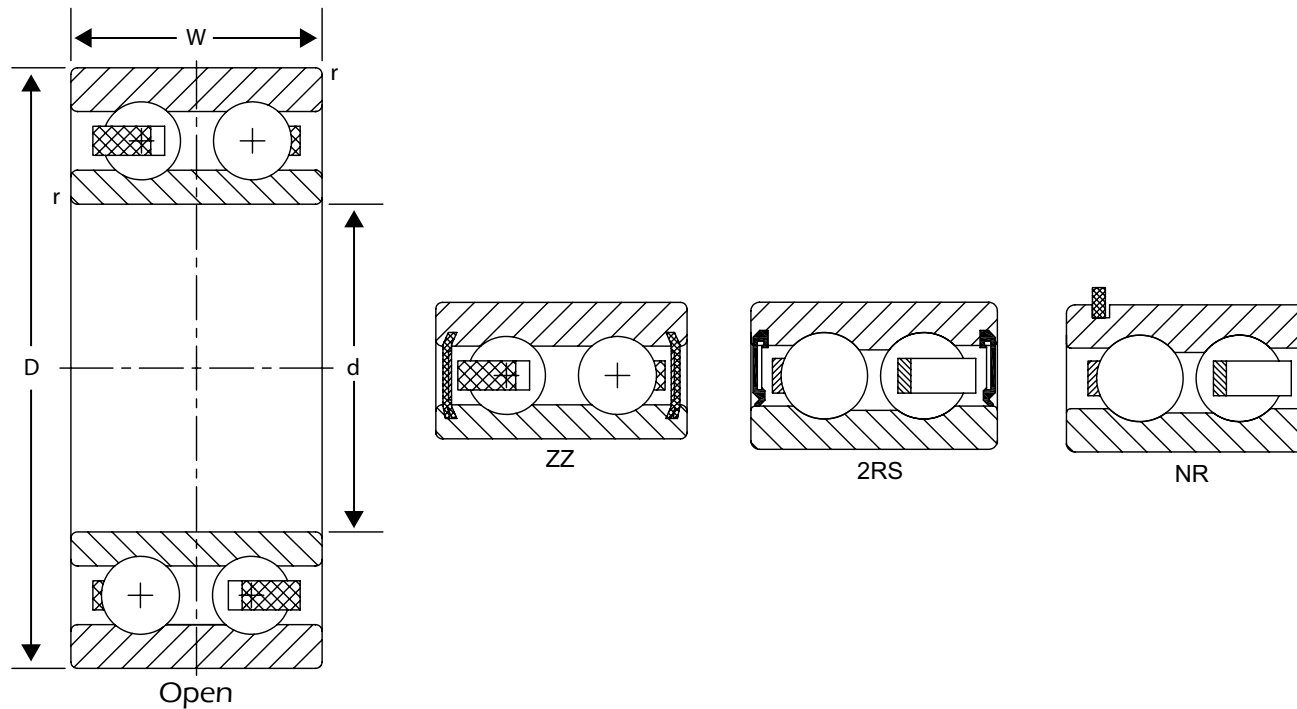

# 5200 SERIES - DOUBLE ROW METRIC

101 S. Gary Ave. Ste. B., Roselle, IL, 60172  
1-800-708-2128 | [info@rbibearing.com](mailto:info@rbibearing.com) | [www.rbibearing.com](http://www.rbibearing.com)