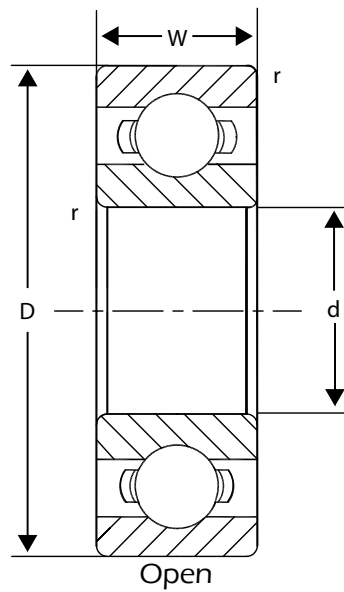

**RBI BEARING**  
Bearings + Technology + Solutions

ZZ

2RS

NR

**6200 SERIES - METRIC & INCHES**

101 S. Gary Ave. Ste. B., Roselle, IL, 60172  
1-800-708-2128 | [info@rbibearing.com](mailto:info@rbibearing.com) | [www.rbibearing.com](http://www.rbibearing.com)