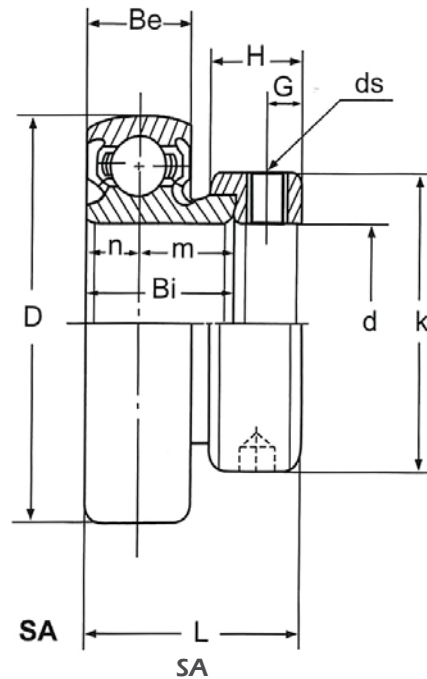

**RBI BEARING**  
Bearings + Technology + Solutions

**SA200 & CSA200 SERIES**

101 S. Gary Ave. Ste. B., Roselle, IL, 60172  
1-800-708-2128 | [info@rbibearing.com](mailto:info@rbibearing.com) | [www.rbibearing.com](http://www.rbibearing.com)