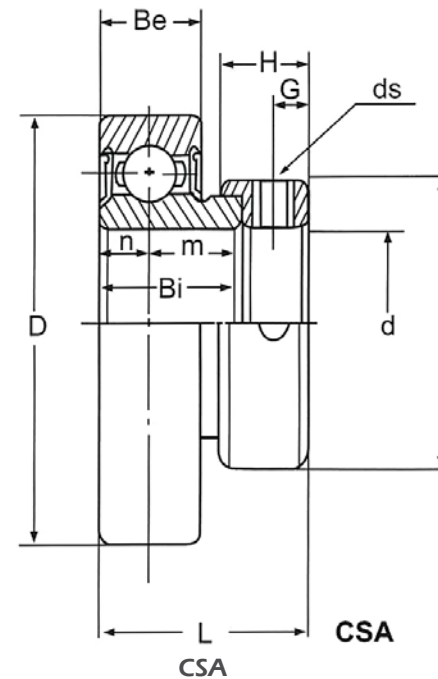

**RBI BEARING**  
Bearings + Technology + Solutions

**SA200 & CSA200 SERIES**

101 S. Gary Ave. Ste. B., Roselle, IL, 60172  
1-800-708-2128 | [info@rbibearing.com](mailto:info@rbibearing.com) | [www.rbibearing.com](http://www.rbibearing.com)