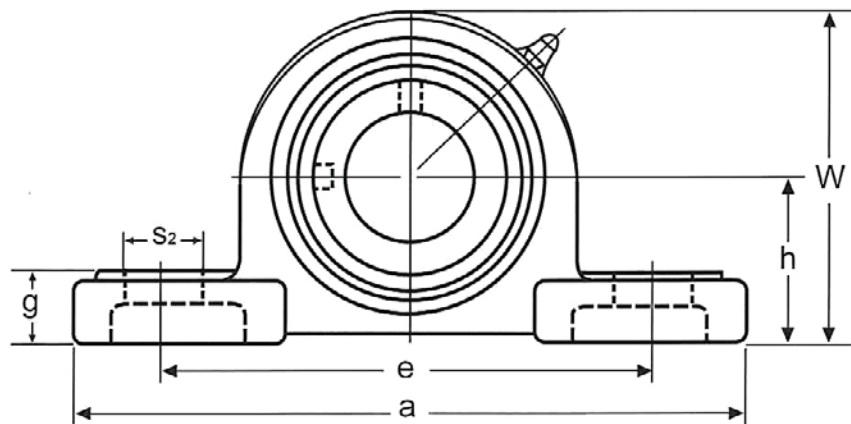

SR type Seal

**SAP200 SERIES**

**SAAK200 SERIES**

101 S. Gary Ave. Ste. B., Roselle, IL, 60172  
1-800-708-2128 | [info@rbibearing.com](mailto:info@rbibearing.com) | [www.rbibearing.com](http://www.rbibearing.com)