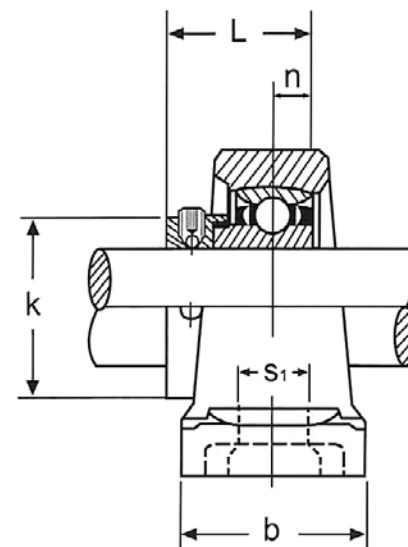

SR type Seal

**SAP200 SERIES**

**SAAK200 SERIES**

101 S. Gary Ave. Ste. B., Roselle, IL, 60172  
1-800-708-2128 | [info@rbibearing.com](mailto:info@rbibearing.com) | [www.rbibearing.com](http://www.rbibearing.com)