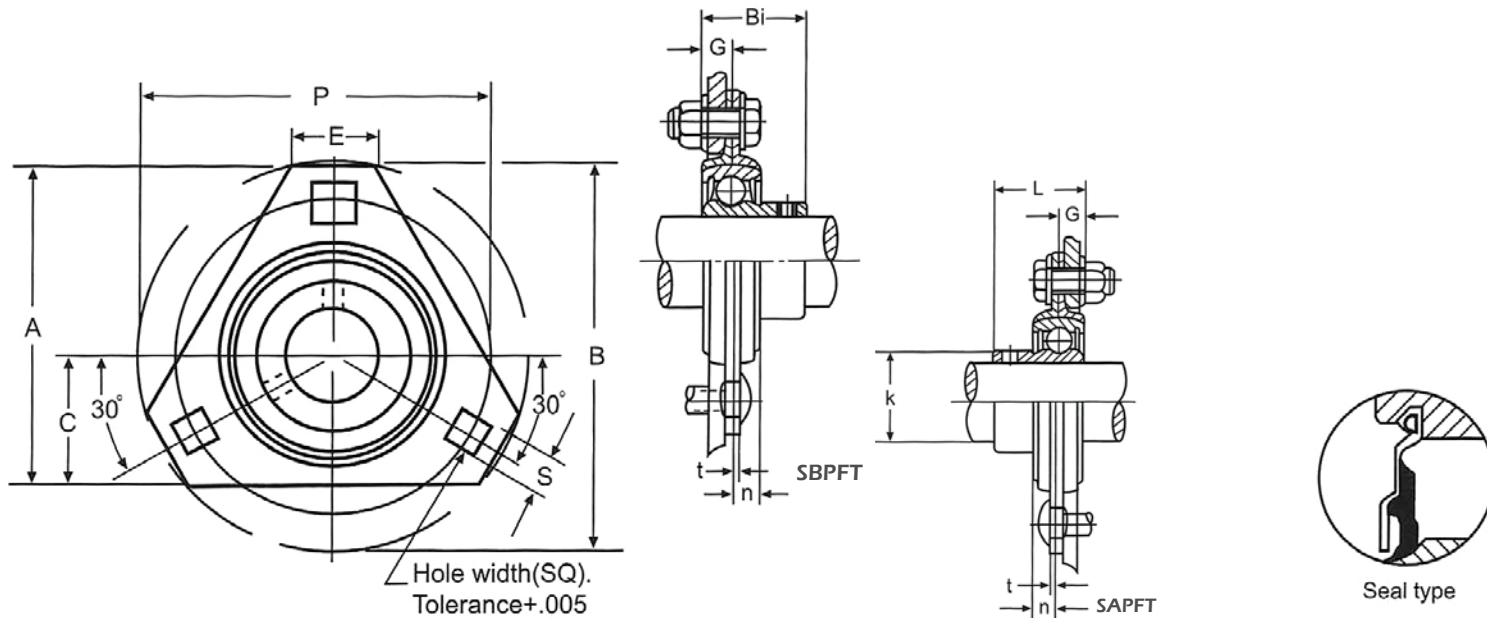

**RBI BEARING**  
Bearings + Technology + Solutions

**SBPFT200 SERIES**  
**SAPFT200 SERIES**

101 S. Gary Ave. Ste. B., Roselle, IL, 60172  
1-800-708-2128 | [info@rbibearing.com](mailto:info@rbibearing.com) | [www.rbibearing.com](http://www.rbibearing.com)