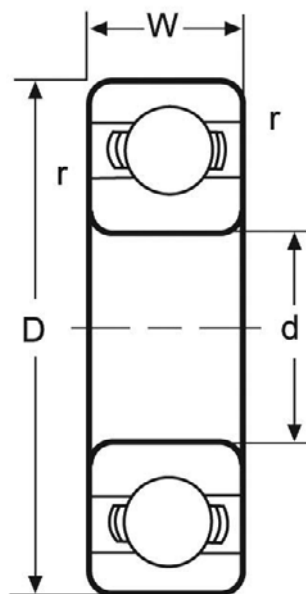

ZZ

2RS

OPEN

**SS6000 SERIES**

101 S. Gary Ave. Ste. B., Roselle, IL, 60172  
1-800-708-2128 | [info@rbibearing.com](mailto:info@rbibearing.com) | [www.rbibearing.com](http://www.rbibearing.com)