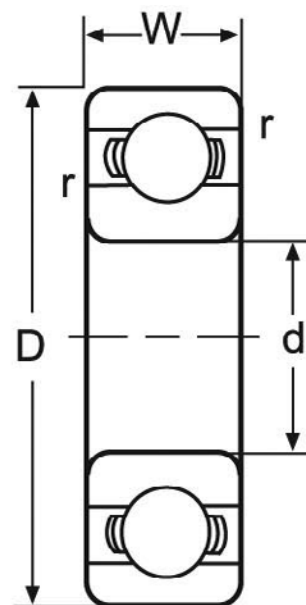

77

2RS

OPEN

SS6200 SERIES

101 S. Gary Ave. Ste. B., Roselle, IL, 60172
1-800-708-2128 | info@rbibearing.com | www.rbibearing.com