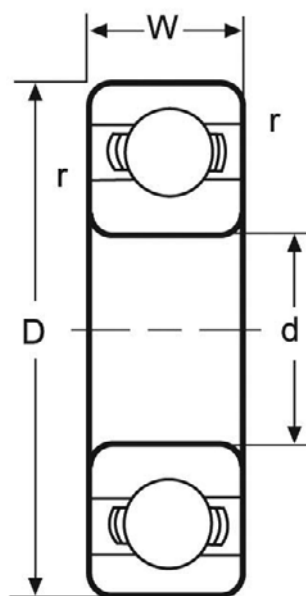

ZZ

2RS

OPEN

**SS6300 SERIES**

101 S. Gary Ave. Ste. B., Roselle, IL, 60172  
1-800-708-2128 | [info@rbibearing.com](mailto:info@rbibearing.com) | [www.rbibearing.com](http://www.rbibearing.com)