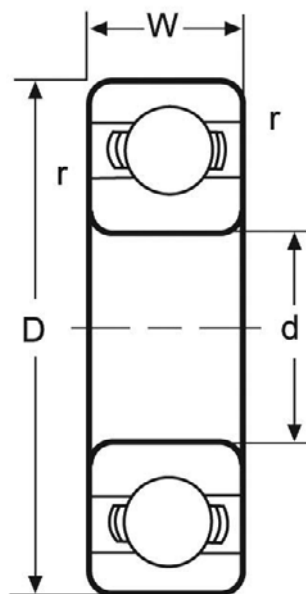

ZZ

2RS

OPEN

SSR SERIES

101 S. Gary Ave. Ste. B., Roselle, IL, 60172
1-800-708-2128 | info@rbibearing.com | www.rbibearing.com