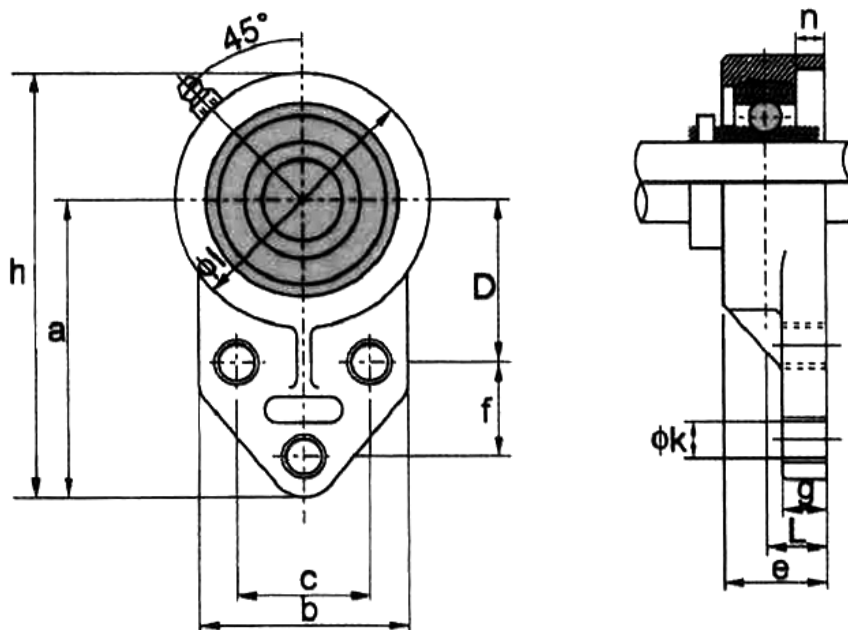

## SUCTFB SERIES

101 S. Gary Ave. Ste. B., Roselle, IL, 60172  
1-800-708-2128 | [info@rbibearing.com](mailto:info@rbibearing.com) | [www.rbibearing.com](http://www.rbibearing.com)