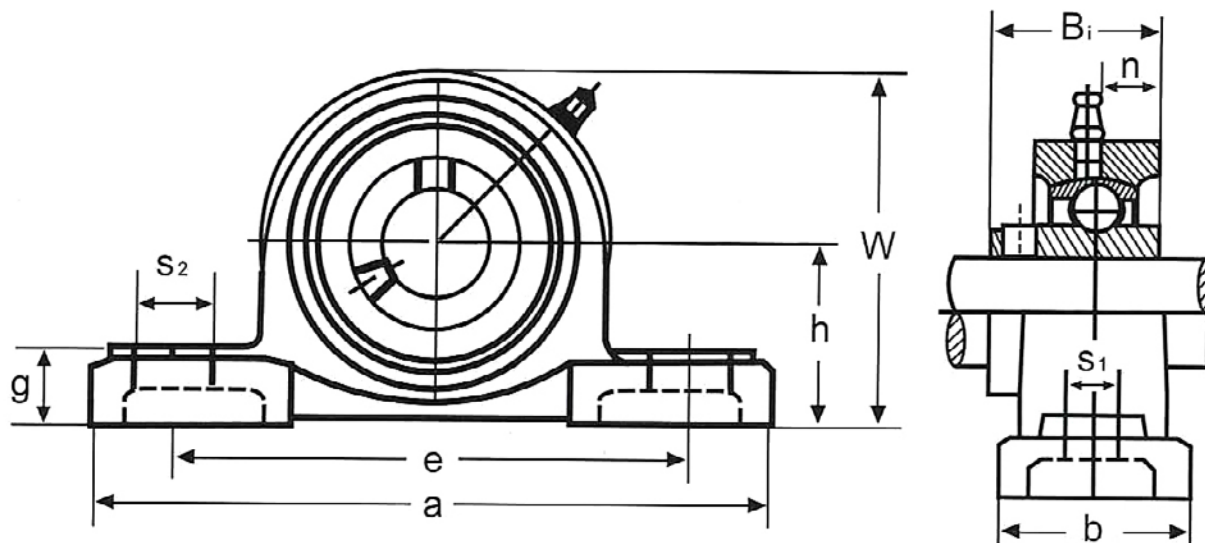

Seal type

**UCAK200 SERIES**

101 S. Gary Ave. Ste. B., Roselle, IL, 60172  
1-800-708-2128 | [info@rbibearing.com](mailto:info@rbibearing.com) | [www.rbibearing.com](http://www.rbibearing.com)