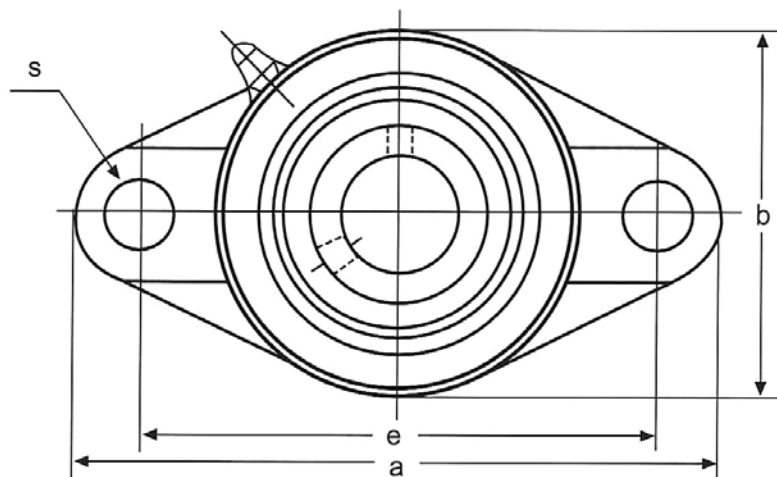

**RBI BEARING**  
Bearings + Technology + Solutions

Seal type

**UCFT200 SERIES**

101 S. Gary Ave. Ste. B., Roselle, IL, 60172  
1-800-708-2128 | [info@rbibearing.com](mailto:info@rbibearing.com) | [www.rbibearing.com](http://www.rbibearing.com)