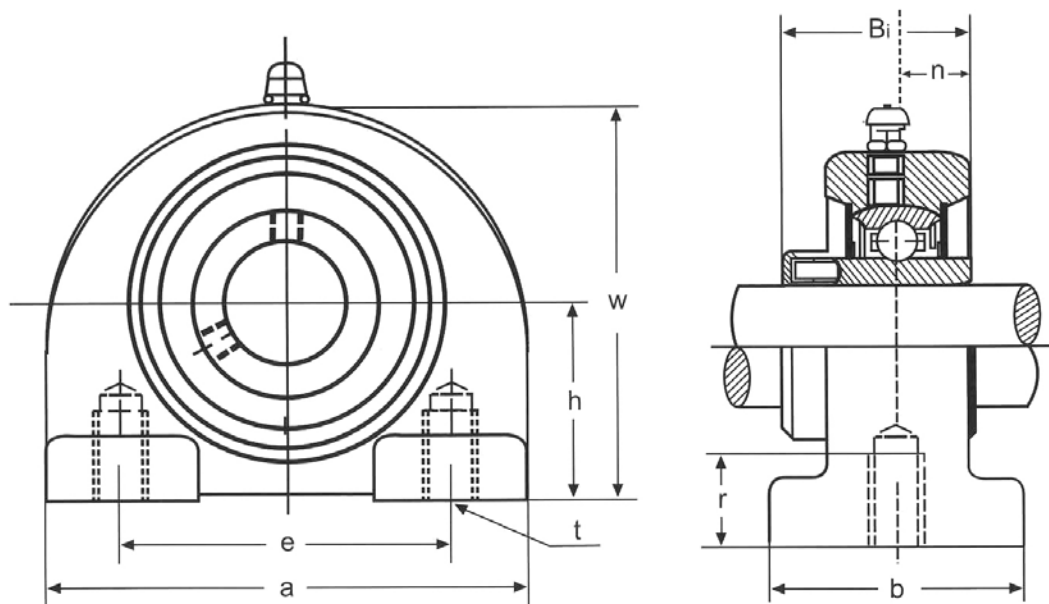

Seal type

UCTB200 SERIES

101 S. Gary Ave. Ste. B., Roselle, IL, 60172
1-800-708-2128 | info@rbibearing.com | www.rbibearing.com